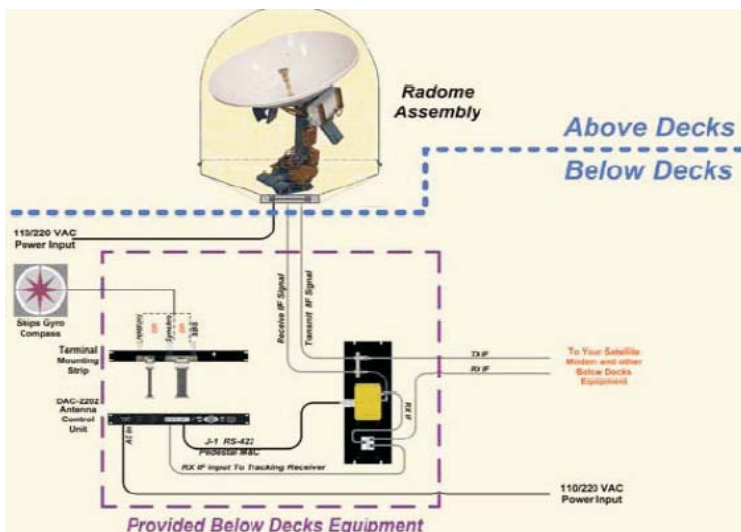

IP vía Satélite para Barcos

CIBERALL diseña, instala, integra y opera sistema para Acceso a IP vía Satélite en Barcos en movimiento con personal altamente preparado.

- ✎ Canal de Internet limpio para Datos, Voz y Video
- ✎ Antena especial para barcos en movimiento
- ✎ Cobertura global sistema de roaming a otros satélites

Solución Ideal para recuperación de desastres, planeación de contingencias y monitoreo de aplicaciones.

Configuramos tu red en cubierta, tu canales de voz, VPN, así como todo lo necesario para la seguridad.