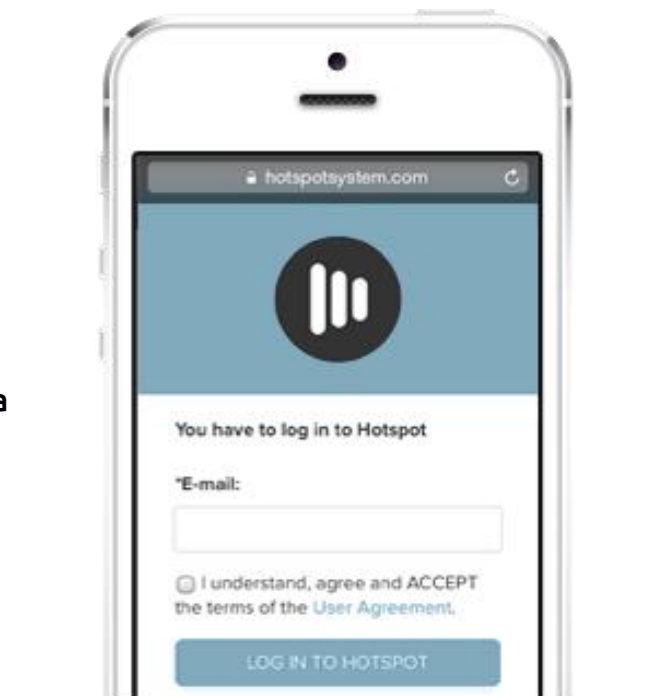

Hotspot

Software

Nuestro Hotspot Software se ejecuta en el router, no se requiere ordenador alguno.

Zonas Internet renovadas

Las páginas de inicio habilitadas para móvil cumplen las expectativas del cliente moderno.

Nuestro software Hotspot incluye aspectos preinstalados que puede personalizar por completo.

Administración de zona Internet basada en la nube

Puede administrar ubicaciones de zona Internet ilimitadas desde el centro de control. Todos los cambios que realice (cambiar paquetes de acceso, sustituir logotipos, cambiar códigos HTML, etc.) están disponibles

en ubicaciones remotas en tiempo real.

La característica de alerta de enrutador le avisará si el dispositivo falla.

Se puede observar toda la actividad de los usuarios cuando suceda y también se puede exportar o acceder a ella de forma remota a través de nuestra API.

Zona Internet gratis con sencilla autenticación por clics

Sus clientes tendrán que aceptar los términos y hacer clic en el botón Iniciar sesión.

Su zona Internet incluye múltiples diseños de página de inicio, también optimizados para dispositivos móviles. También puede crear su propia página de inicio.