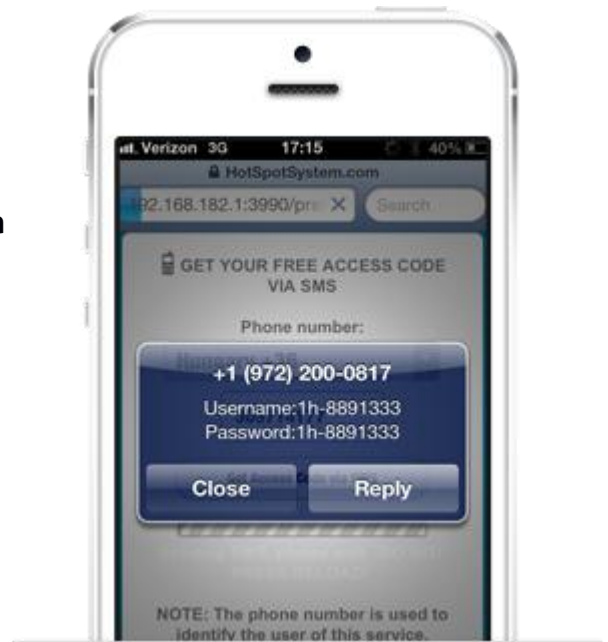

Solo podrán acceder a su zona Internet clientes con un número de móvil válido. Los números se pueden usar para realizar un seguimiento de personas en caso de actividades ilegales en su zona Internet, o se pueden usar también para realizar campañas de publicidad por SMS.

En algunos países, la ley exige identificar y supervisar a los usuarios que usan canales de Internet públicos. Ejemplos de ello son las leyes de CALEA en los EE.UU., la Directive 2006/24/CE de la Unión Europea, y no puede haber leyes específicas de cada país, como la Ley Pisanu en Italia. Cumplimiento de las leyes de telecomunicaciones se asegura de esta manera.

SMS

ENVIAR CÓDIGOS DE ACCESO A MÓVIL

Paquete mensual	Free SMS 50	Free SMS 300	Free SMS 600
Cuota mensual por ubicación	$9.90	$29.90	$49.90
Número máximo de SMS al mes	50	300	600
Recarga automática (opcional, carga de una sola vez)	$4.95	$9.90	$14.90
Opciones de SMS añadidas	10	50	100

La suscripción gratuita contiene un tipo de códigos de acceso (por ejemplo, 1 hora).

Puede activar la recarga automática para evitar la interrupción del servicio y cuando no