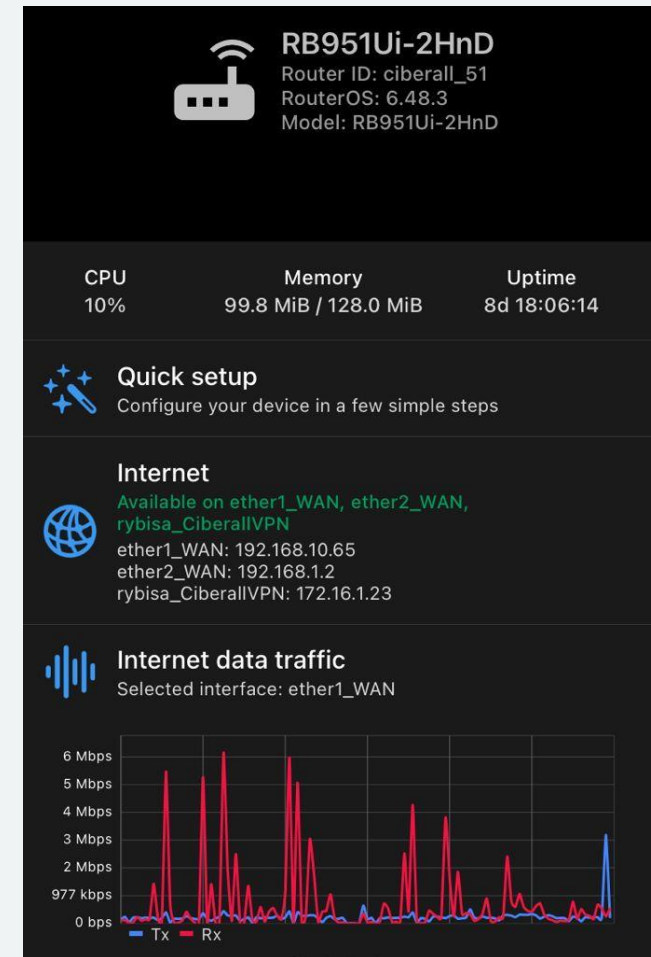

VPN & Monitor de Red

Para acceso remoto a tus dispositivos sin necesidad de IP fija o servicio de DNS dinámicos

El cliente puede monitorear desde su smartphone y remotamente su red en cualquier momento

Sistema Multi-WAN

Prioridad de tráfico por App